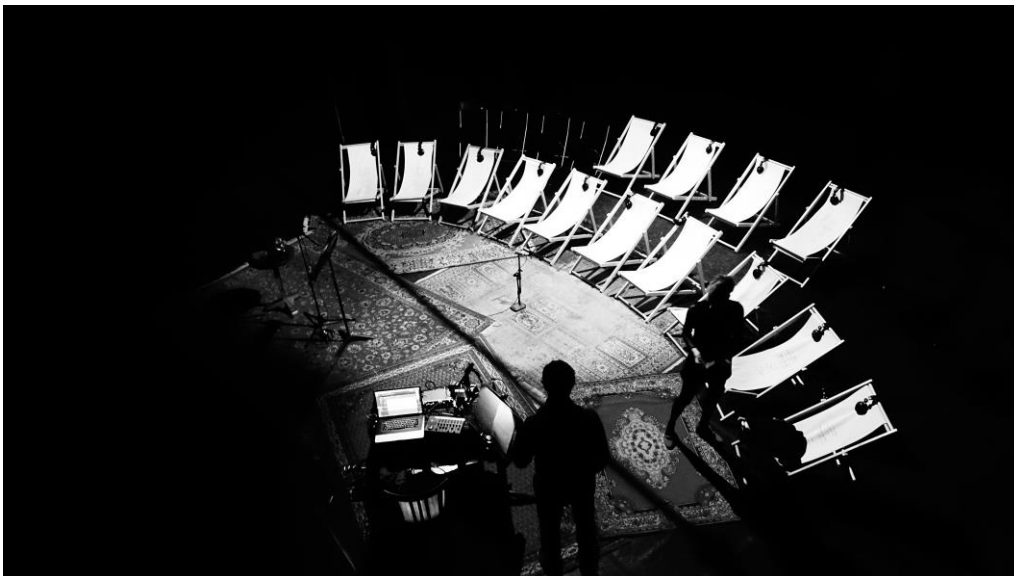

Fiche Technique

« Ça ne rend pas sourd ! » Cie Drôle de Rêve

Dispositif

* *Ça ne rend pas sourd !* est un spectacle sonore à écouter au casque. On y découvrira des textes érotiques sur la thématique du fantasme accompagnés d'une création sonore utilisant la technologie binaurale. Ce spectacle est pensé pour 48 spectateurs, chacun étant équipé d'un casque audio et d'un masque occultant.

Équipe

L'équipe de la Cie Drôle de Rêve est de 2 personnes : 1 comédienne, 1 créateur sonore.
L'organisateur.ice prévoit 1 personne à l'accueil public et aide au montage.

Espace

* Le public sera installé sur un ensemble disparate de chaises longues, gros coussins, assises confortables disposées autour des artistes. **L'espace doit être à l'abri des nuisances sonores.**
L'espace doit être disponible 4h avant l'heure du début du spectacle.

Lumière

* Prévoir une ambiance chaleureuse et intimiste. Nous nous adaptons en fonction des lieux.

Son

* Prévoir une arrivée électrique de 16A et deux multiprises

* Un micro SM58

* Un micro cravate HF

* Deux grands pieds de micro noirs